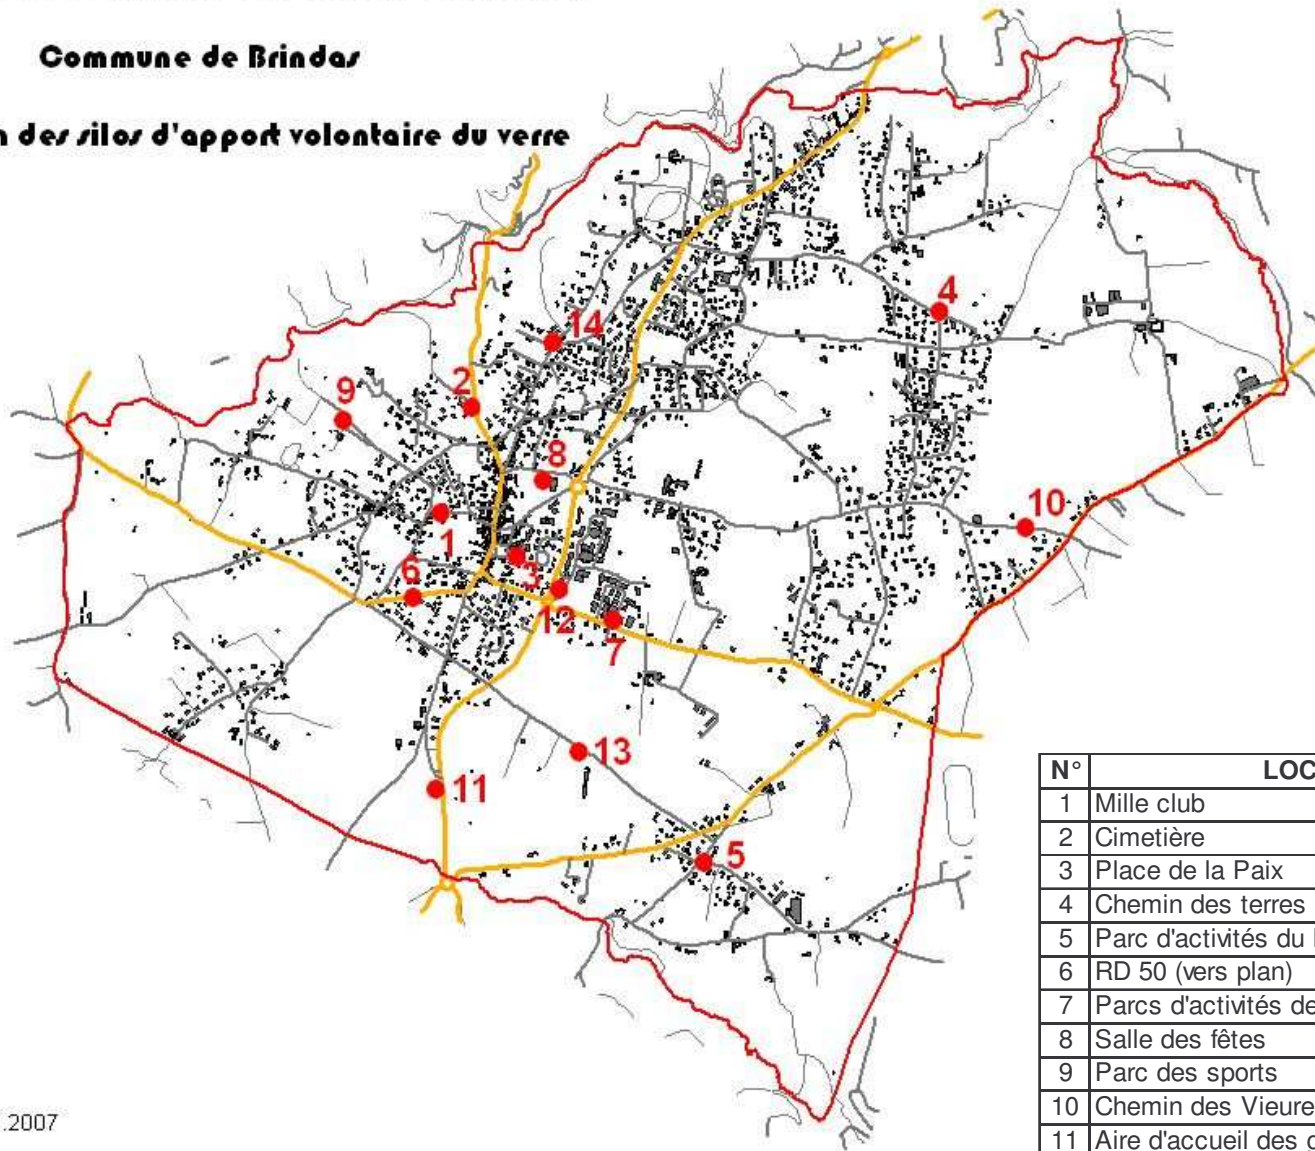

Communauté de Communes des Vallons du Lyonnais

Commune de Brindas

Localisation des silos d'apport volontaire du verre

N°	LOCALISATION
1	Mille club
2	Cimetière
3	Place de la Paix
4	Chemin des terres planes
5	Parc d'activités du Milon
6	RD 50 (vers plan)
7	Parcs d'activités des Andrés
8	Salle des fêtes
9	Parc des sports
10	Chemin des Vieures
11	Aire d'accueil des gens du voyage
12	Parc d'activités des Andrés (vers giratoire)
13	Aérodrome
14	Ch. des Broussatières / Montée des Balmes